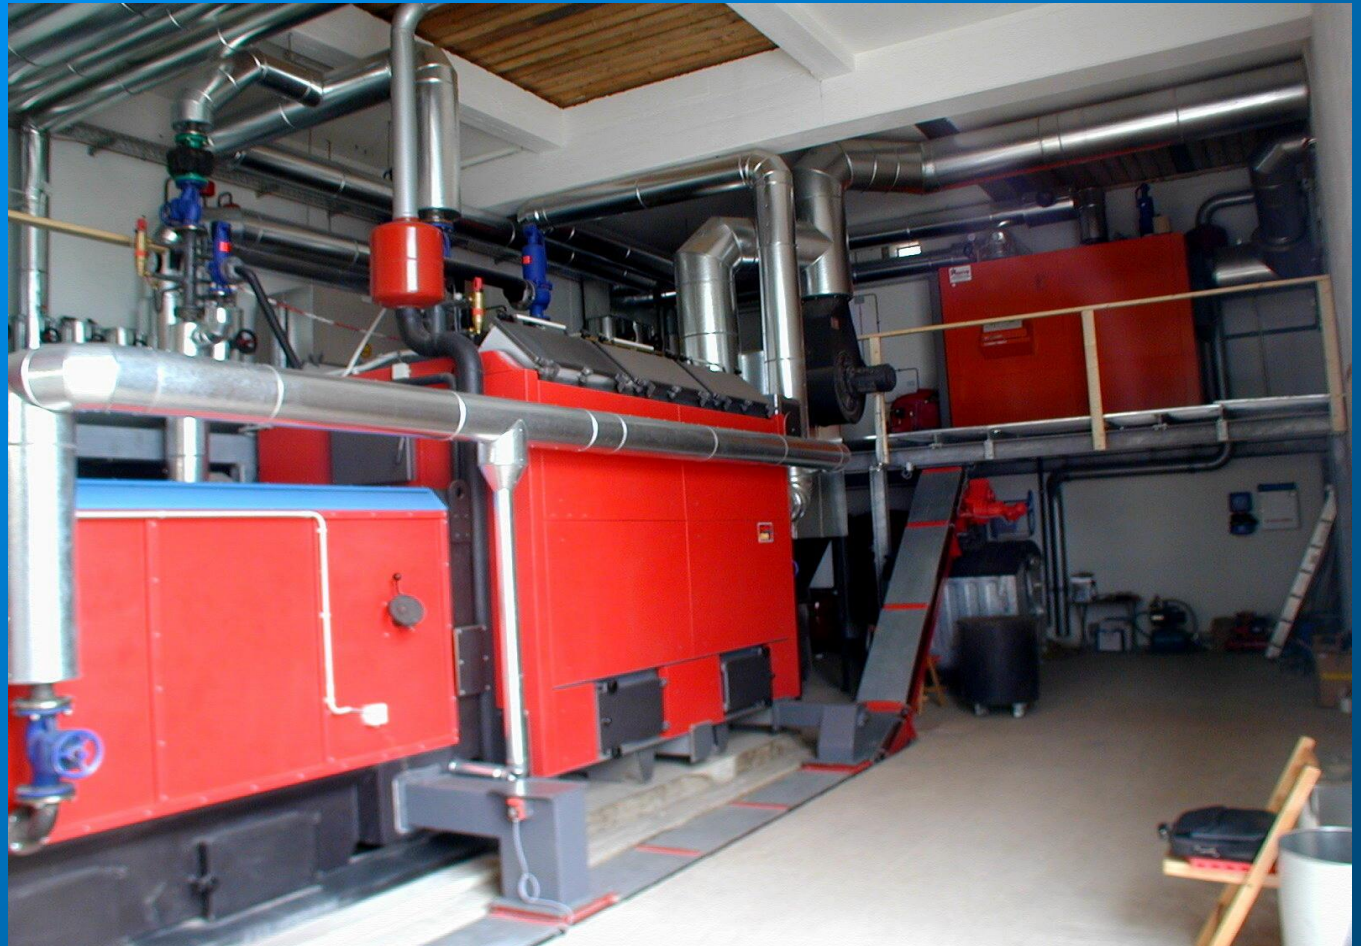

Beschickung

Bernd Rosenbauer

Karl-Heinz Ahl Manfred Fischer

Hackschnitzelanlage

Leistung
900 kW

Bernd Rosenbauer

Karl-Heinz Ahl Manfred Fischer

Der Brennraum