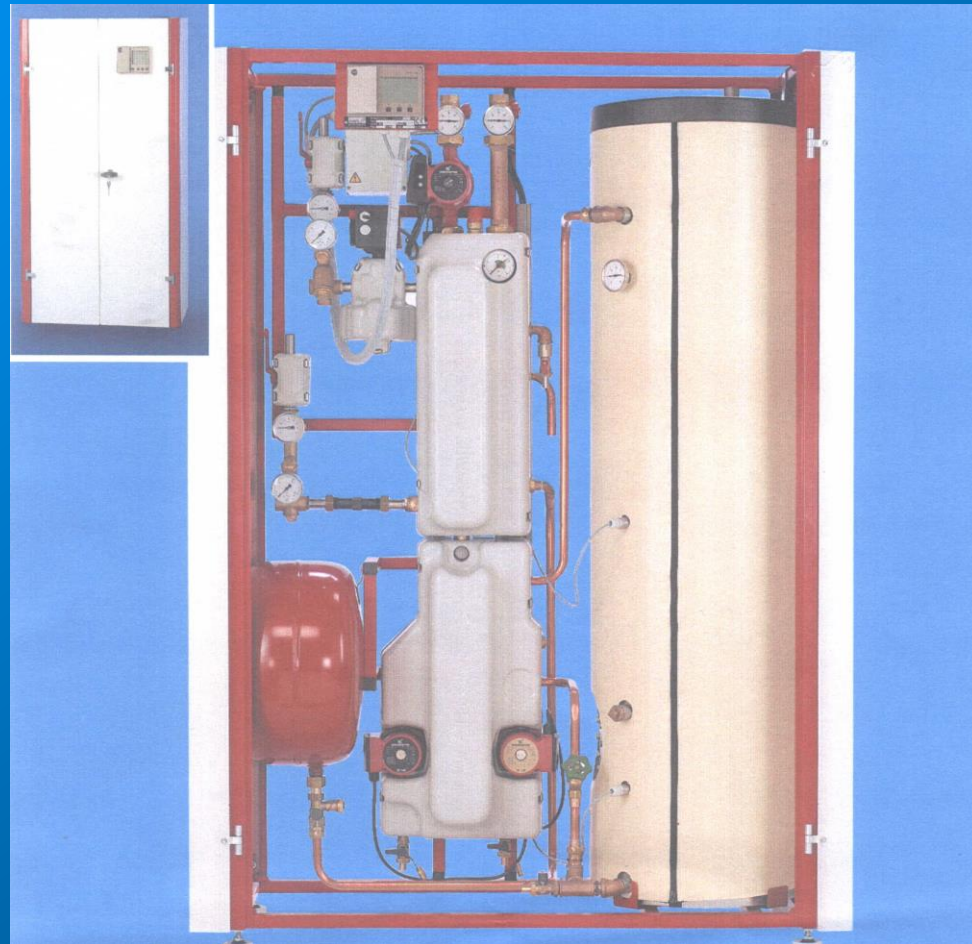

Bernd Rosenbauer

Karl-Heinz Ahl   Manfred Fischer