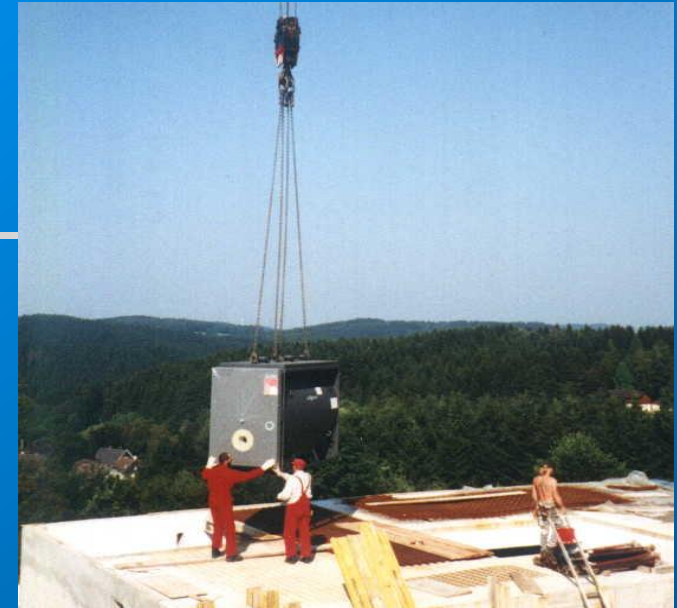

Bernd Rosenbauer

Karl-Heinz Ahl   Manfred Fischer